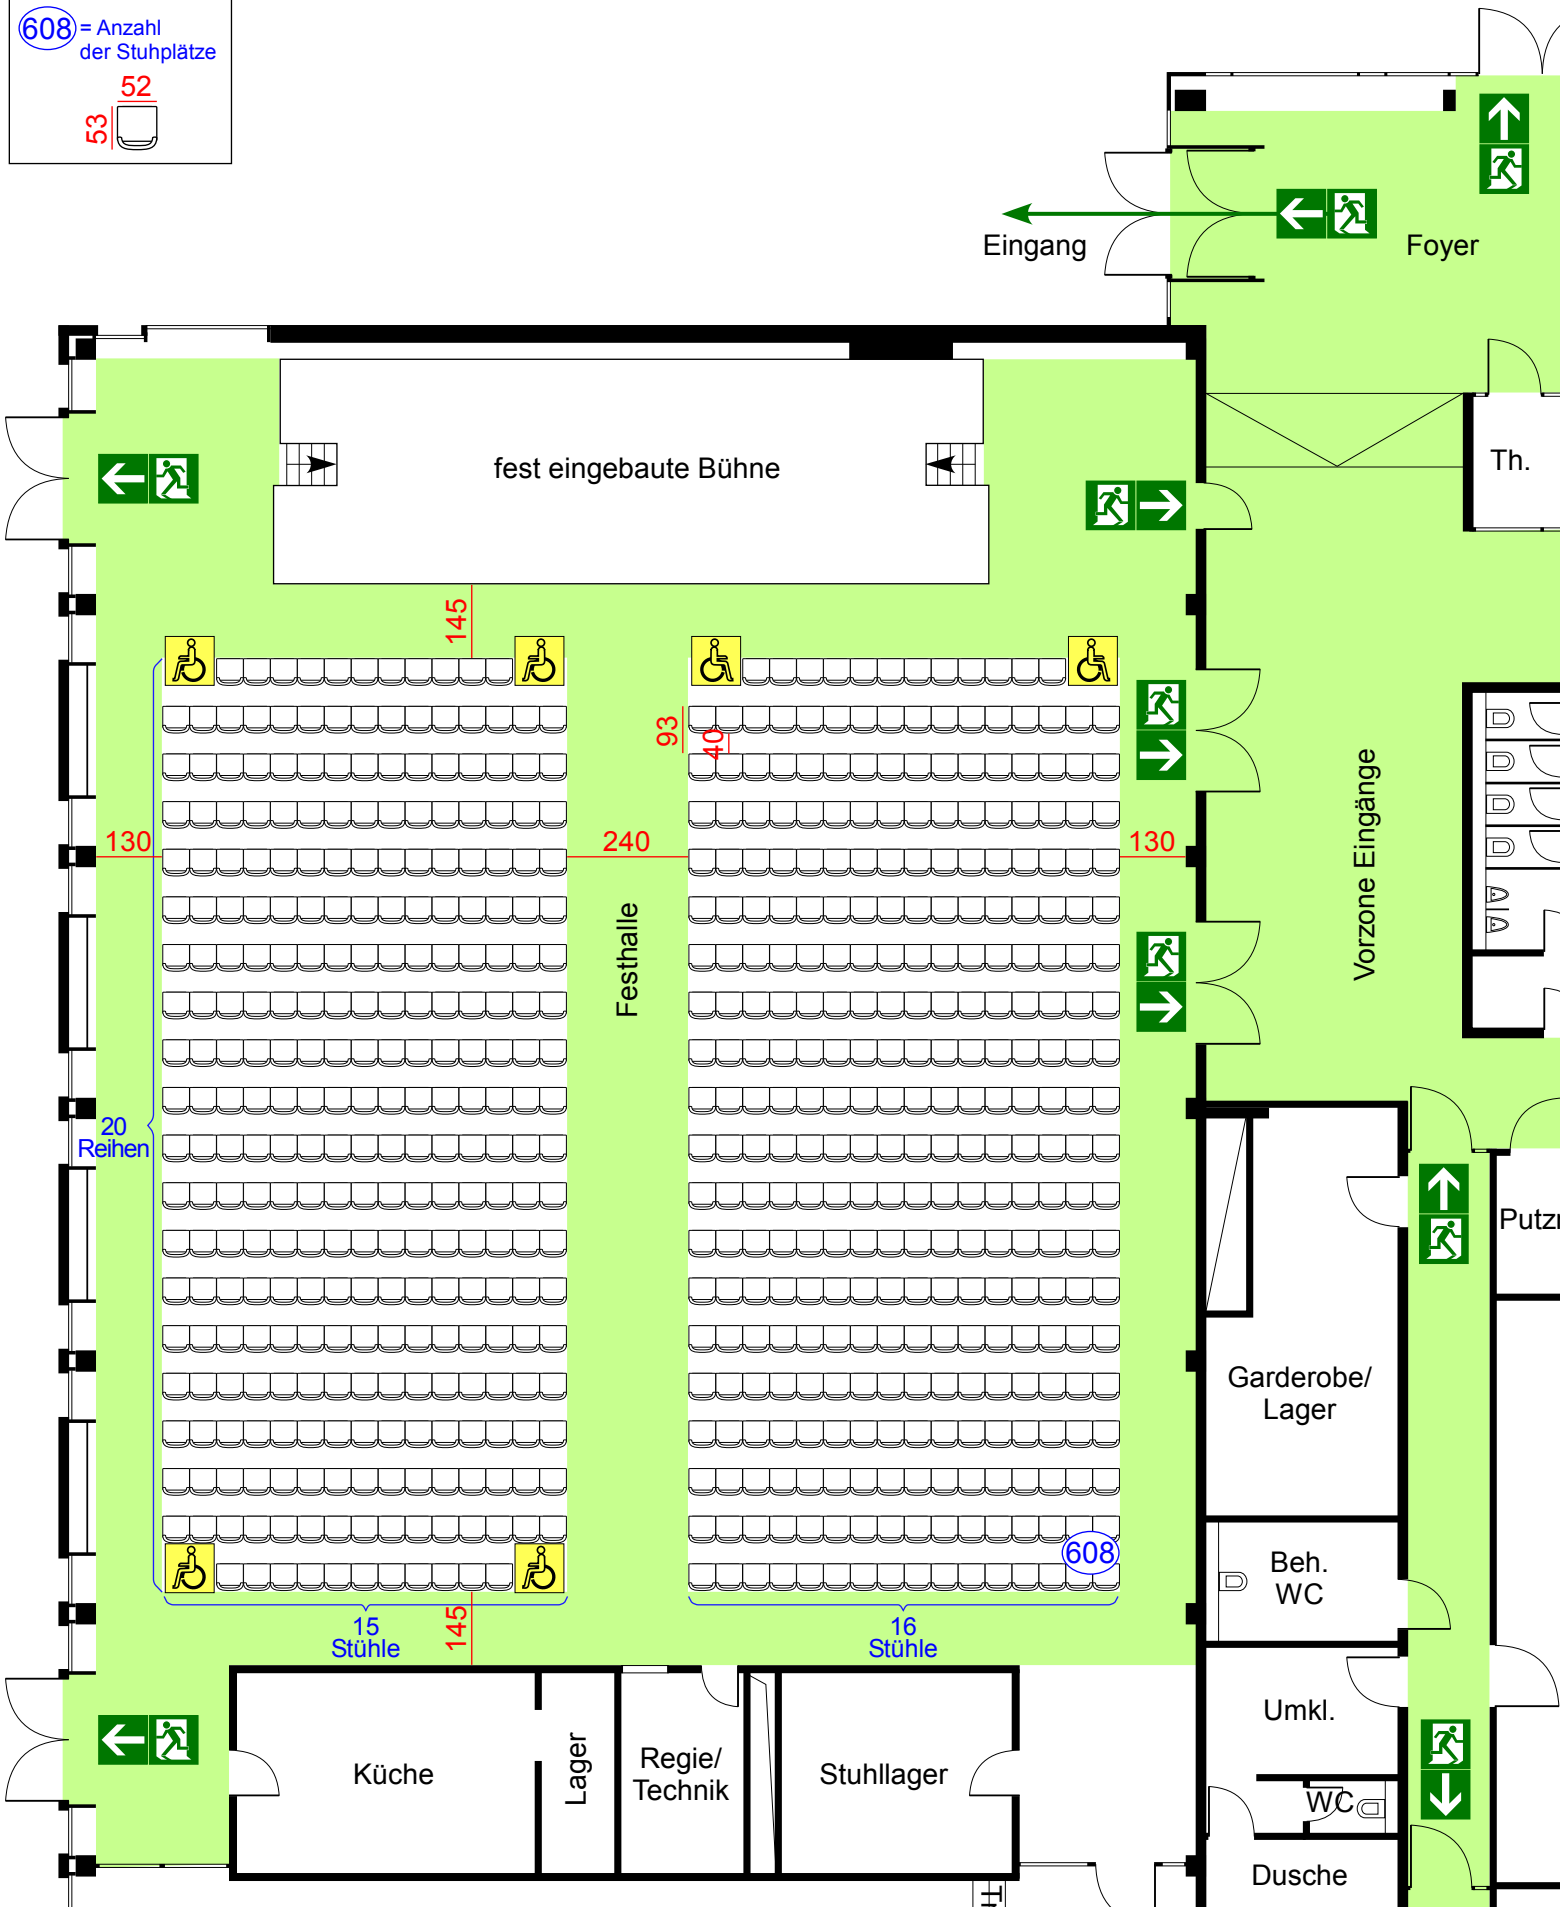

# Bestuhlungsplan

## Bühnenaufführung - 614 Personen

Erdgeschoss  
 Multihalle  
 Echterdingen

608 = Anzahl  
 der Stuhlplätze

53  
 52

Maßstab: 1 : 150 ; Stand: Mai 2009  
 Grundlage: VStättVO, vom 28. April 2004

CAD: ak zeichenbüro  
 darmstadt, tel. 06151 65006