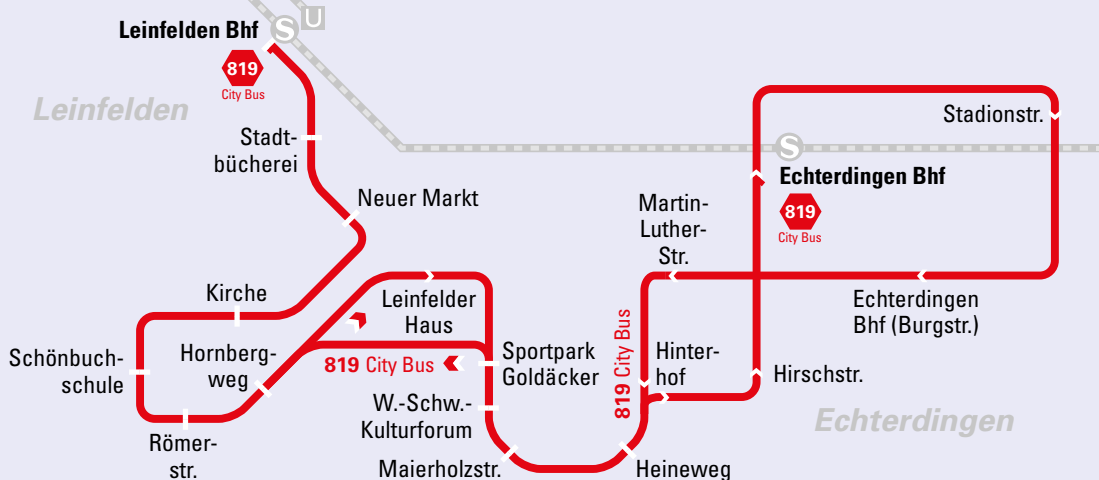

Jetzt einsteigen & sparen!

Mit dem neuen Stadtticket kommen Sie mit allen Linien besonders günstig durch ganz LE.

**NEU: STADTTICKET FÜR
LEINFELDEN-ECHTERDINGEN**

**EINZELTAGESTICKET 3 €
GRUPPENTAGESTICKET 6 €**

Meine Verbindung!

LE mobil
Leinfelden-Echterdingen
vernetzt unterwegs

STADTBUS

STATT AUTO

Streckenverlauf Buslinie 819 – Citybus LE

Alle Linien auf einen Blick

Kartografie und Gestaltung:
 Baumgardt Consultants, Gesellschaft für Marketing
 und Kommunikation bR, www.baumgardt-online.de

- X7 Richtung Harthausen
- 76 Richtung Stgt-Degerloch ZOB
- 77 Richtung Harthausen
- 814 Richtung Bernhausen
- 818A Richtung Plattenhardt

Verkaufsstellen

Tickets für den ÖPNV können an folgenden Verkaufsstellen erworben werden: