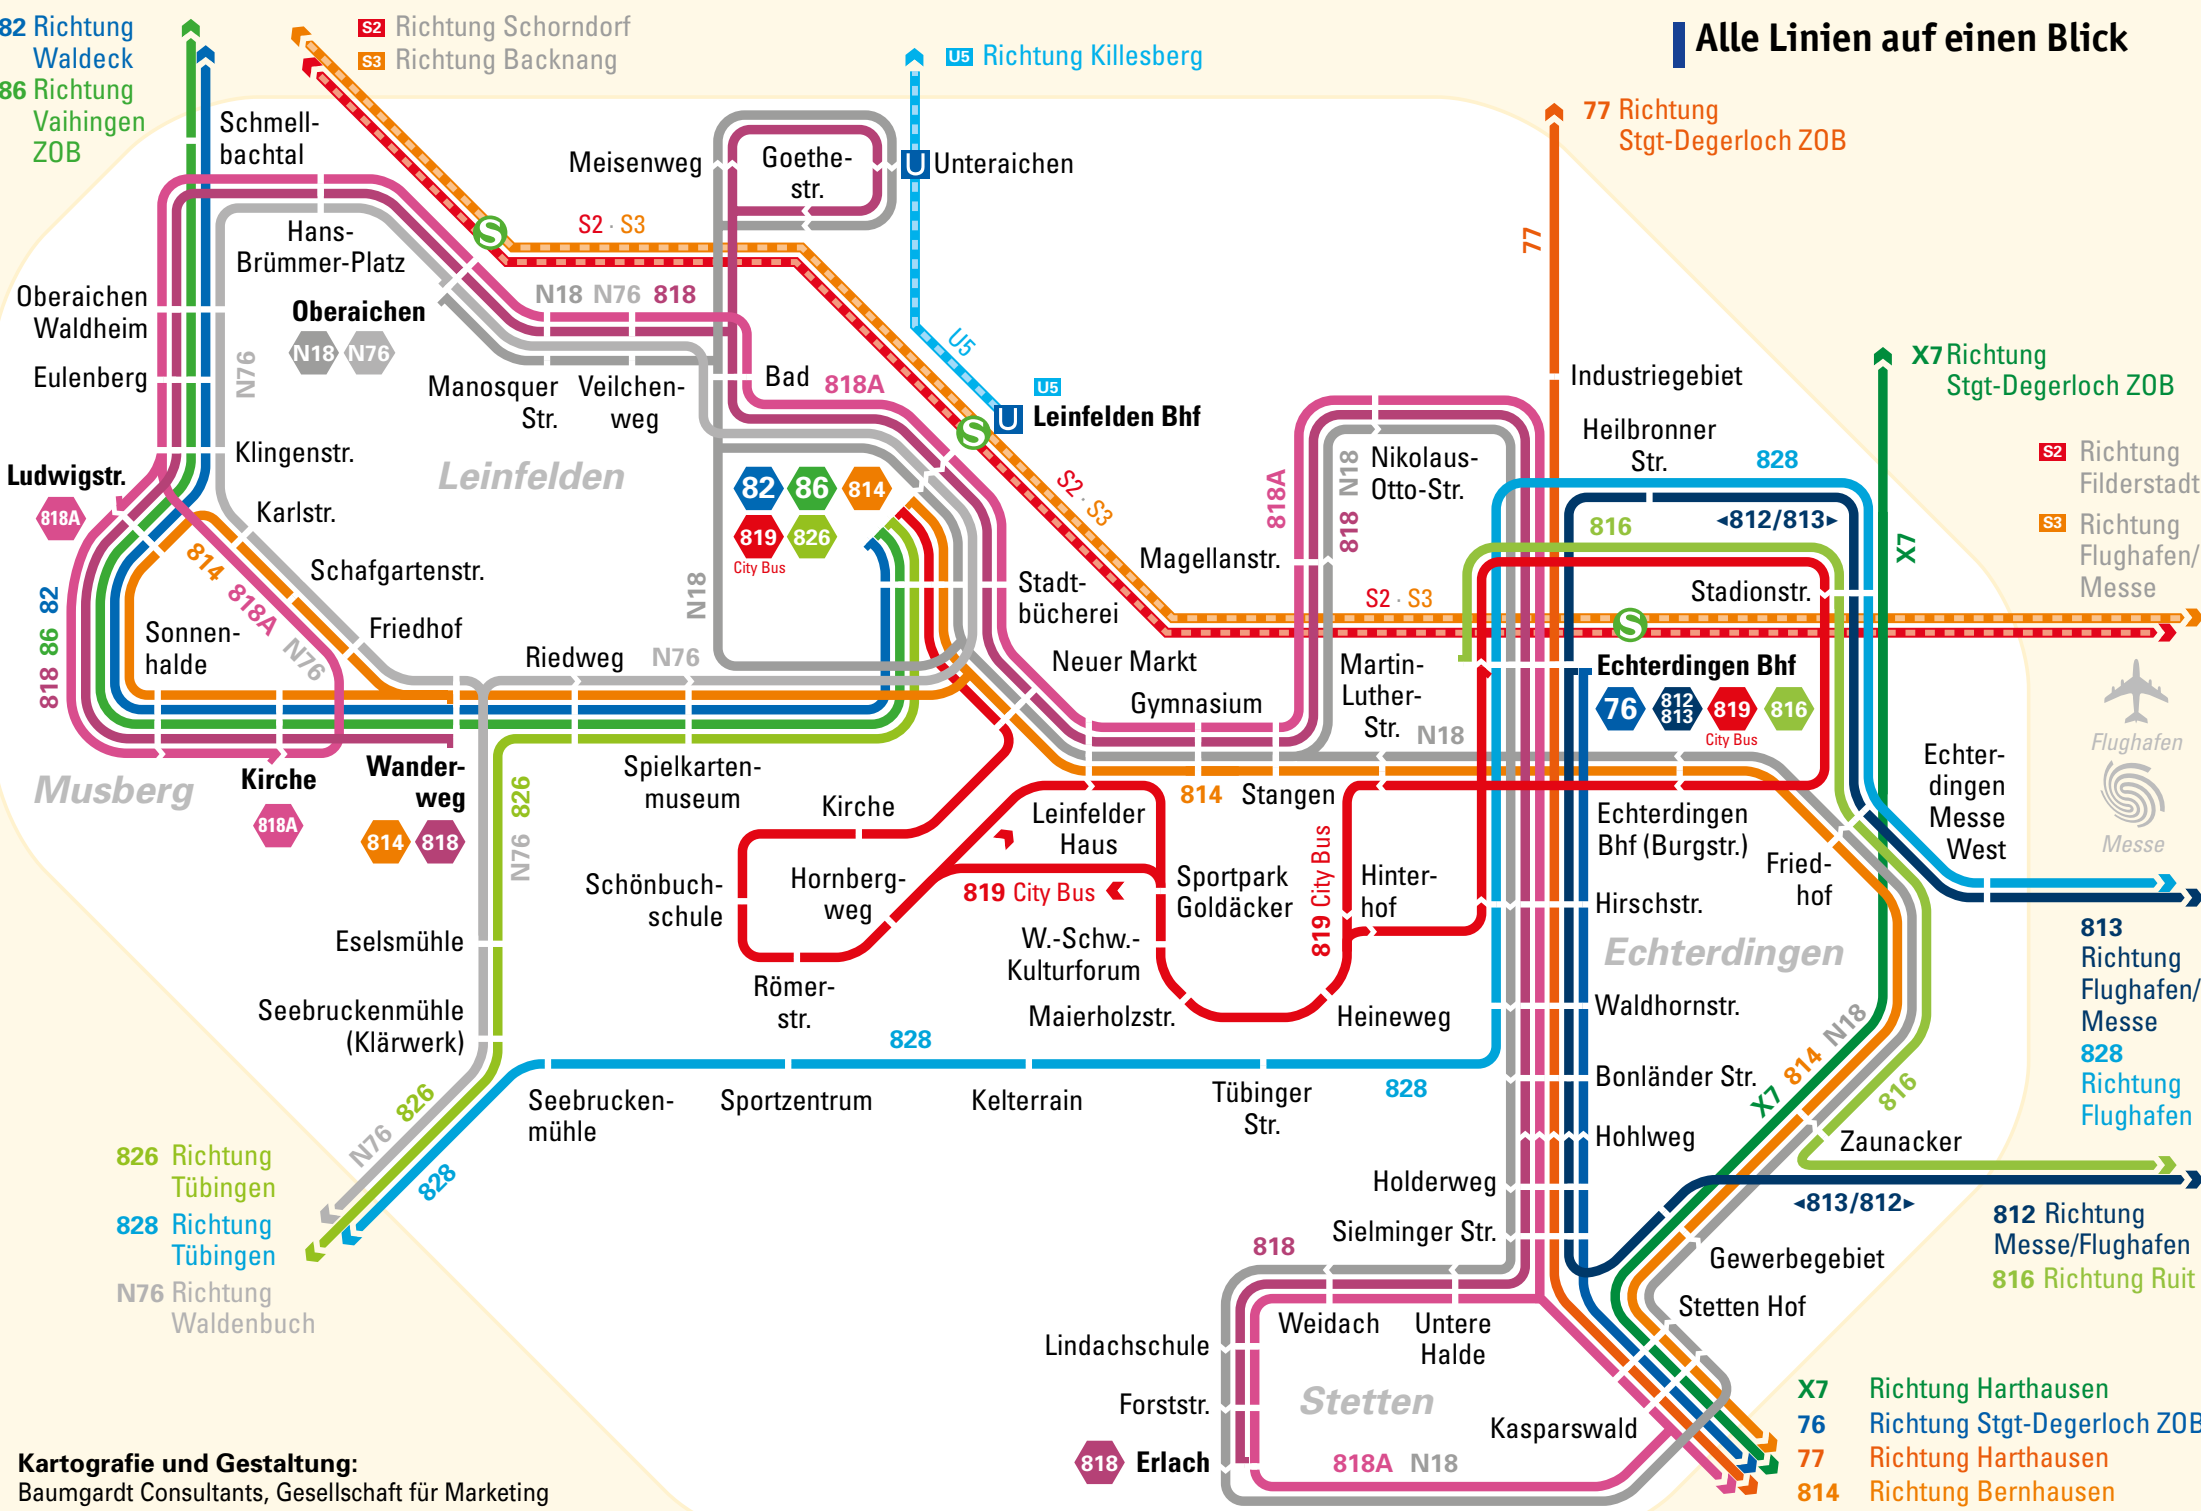

Bequem durch Leinfelden-Echterdingen

Das ÖPNV-Angebot für **ALLE**

LE mobil
Leinfelden-Echterdingen
vernetzt unterwegs

Nächster Halt: Ganz in Ihrer Nähe!

Unser umfassendes ÖPNV-Angebot macht das Reisen und Pendeln durch Leinfelden-Echterdingen besonders unkompliziert und bequem.

Jetzt einsteigen & sparen!

Mit dem neuen Stadtticket kommen Sie mit allen Linien besonders günstig durch ganz LE.

**NEU: STADTTICKET FÜR
LEINFELDEN-ECHTERDINGEN**

**EINZELTAGESTICKET 3 €
GRUPPENTAGESTICKET 6 €**

Meine Verbindung!

LE mobil
Leinfelden-Echterdingen
vernetzt unterwegs

STADTBUS

STATT AUTO

Streckenverlauf Buslinie 819 – Citybus LE

Alle Linien auf einen Blick

Kartografie und Gestaltung:
 Baumgardt Consultants, Gesellschaft für Marketing
 und Kommunikation bR, www.baumgardt-online.de

- X7 Richtung Harthausen
- 76 Richtung Stgt-Degerloch ZOB
- 77 Richtung Harthausen
- 814 Richtung Bernhausen
- 818A Richtung Plattenhardt

Verkaufsstellen

Tickets für den ÖPNV können an folgenden Verkaufsstellen erworben werden: