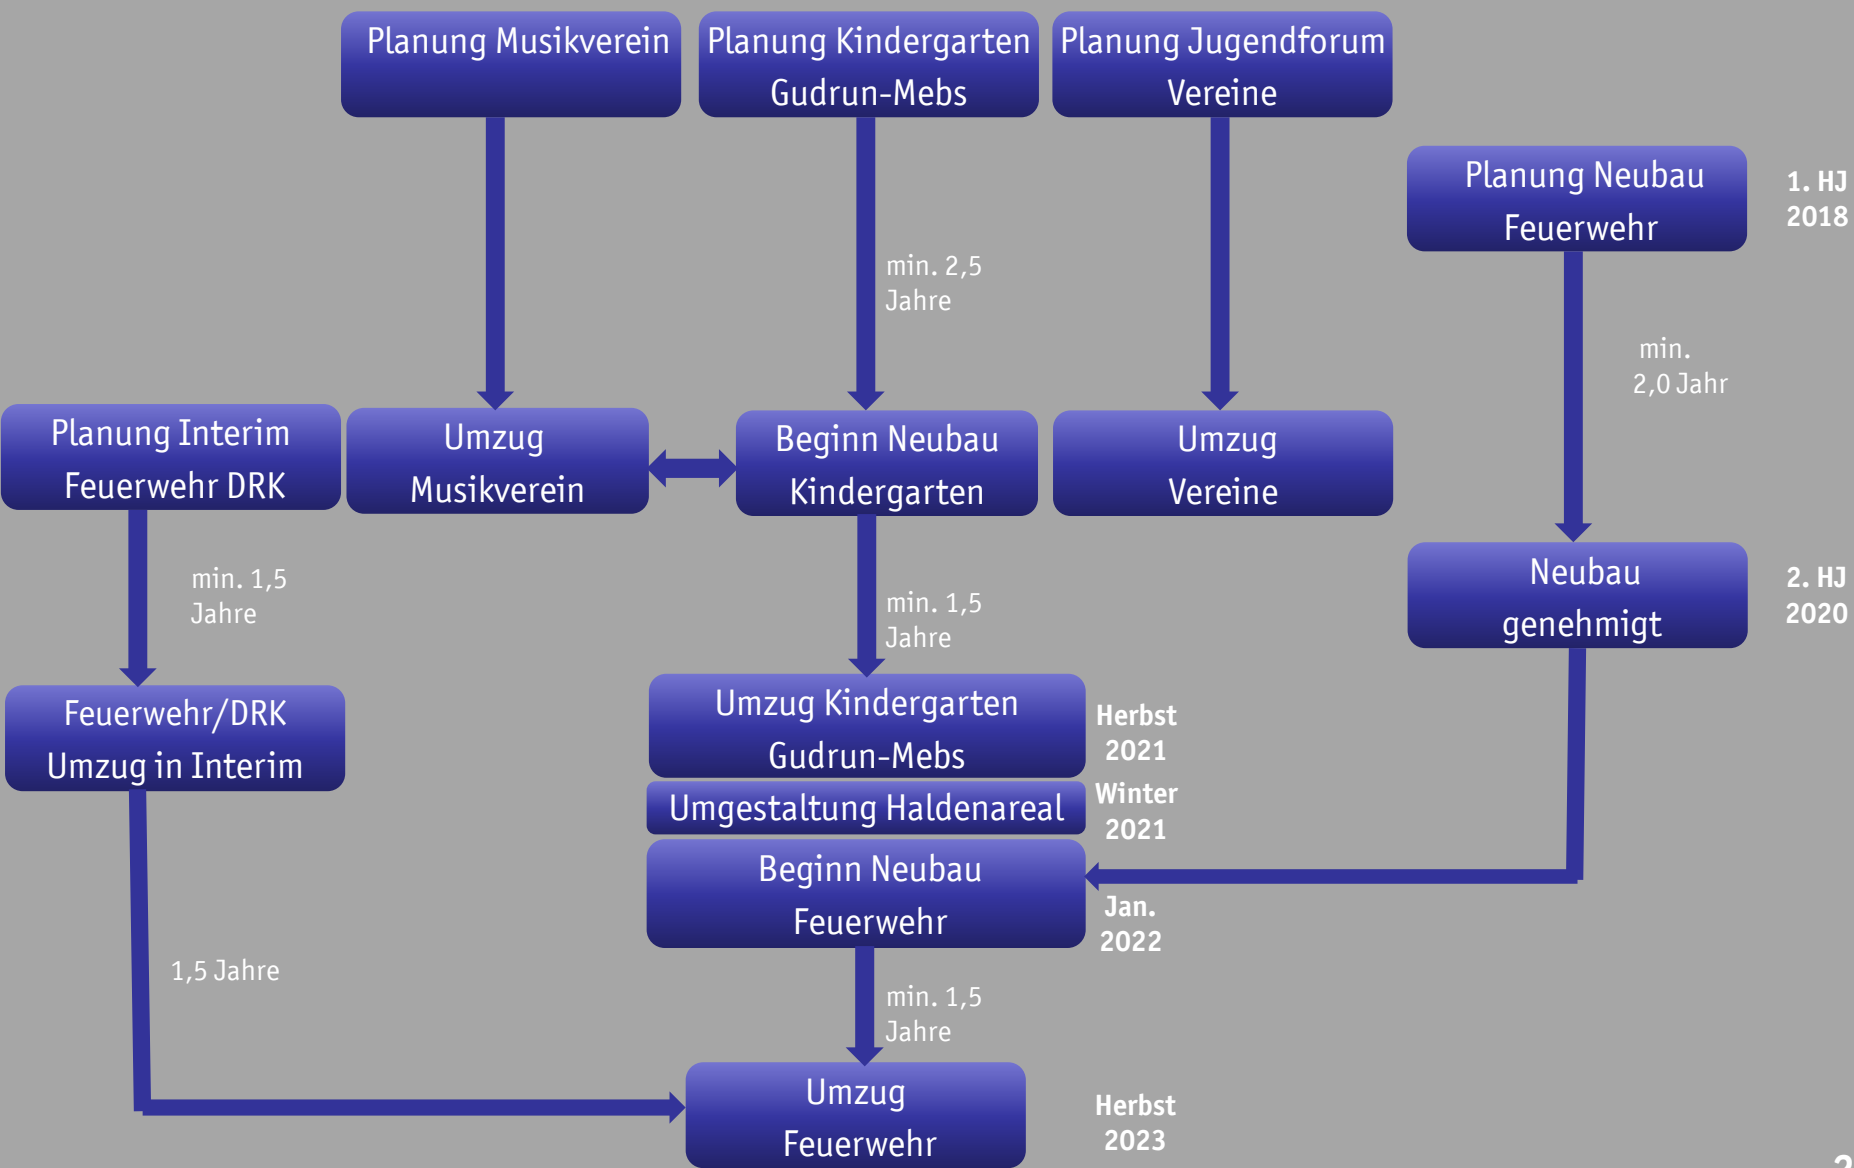

LE im Dialog - Stetten

Dr. Carl-Gustav Kalbfell
Bürgermeister

LE im Dialog - Stetten

Variante Haldenareal

LE im Dialog - Stetten

Variante Rathaus