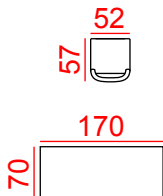

Bestuhlungsplan

Bankett quer - 524 Personen

Erdgeschoss
 Multihalle
 Echterdingen

524 = Anzahl der
 Tischplätze

CAD: **ak zeichenbüro**
 stuttgart (le) 0711 41468003;
 darmstadt, tel. 06151 65006

Maßstab: 1 : 150 ; Stand: Mai 2009
 Grundlage: VStättVO, vom 28. April 2004