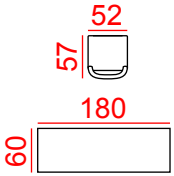

# Bestuhlungsplan

## Blocktafel - 238 Personen

Erdgeschoss  
Festhalle  
Stetten

(238) = Anzahl der  
Tischplätze

CAD: **ak zeichenbüro**  
stuttgart (le) 0711 41468003;  
darmstadt, tel. 06151 65006

Maßstab: 1 : 150 ; Stand: Juni 2009  
Grundlage: VStättVO, vom 28. April 2004