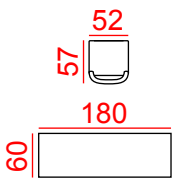

Bestuhlungsplan

Bankett quer - 322 Personen

Erdgeschoss
Festhalle
Stetten

(322) = Anzahl der
Tischplätze

CAD: **ak zeichenbüro**
stuttgart (le) 0711 41468003;
darmstadt, tel. 06151 65006

Maßstab: 1 : 150 ; Stand: **Mai 2009**
Grundlage: **VStättVO**, vom 28. April 2004